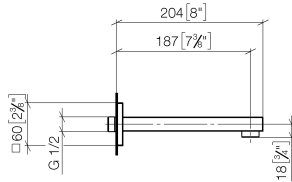

### Empfohlenes Zubehör

---

- UP-Wandwinkel -** 35 085 970 90
- Max. Einbautiefe 163 mm
  - Min. Einbautiefe 90 mm

## SYMETRICS Waschtisch-Wand-Auslauf ohne Ablaufgarnitur - Platin gebürstet

---

13 800 980

mm [inches]