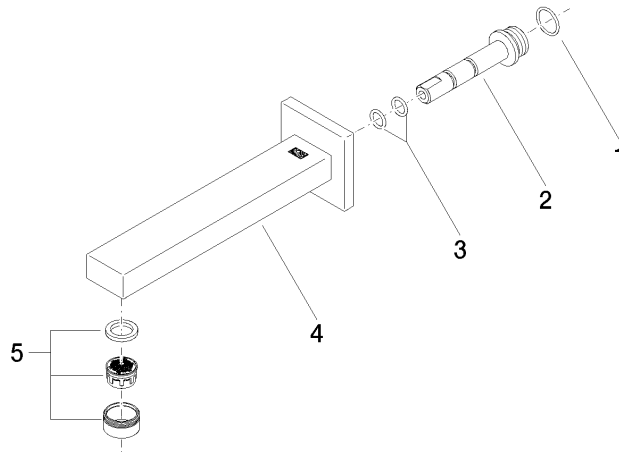

## SYMETRICS Waschtisch-Wand-Auslauf ohne Ablaufgarnitur - Platin gebürstet

---

13 800 980

mm [inches]

### Durchflussdiagramm

---

### Zertifikate

---

LGA\_18592.

WRAS\_1904065.

**SYMETRICS Waschtisch-Wand-Auslauf ohne Ablaufgarnitur - Platin gebürstet**

13 800 980

**Ersatzteilstückliste**

Nr.	Artikelnummer	Benennung	Verbaumenge	Lieferzeit
1	09 14 10 053 90	Dichtung	1	2
2	09 24 04 135 90	Nippel	1	2
3	09 14 10 008 90	Dichtung	2	2
4	90 11 68 004 00-06	Auslauf	1	10
5	90 23 01 029 02-06	Luftsprudler	1	-